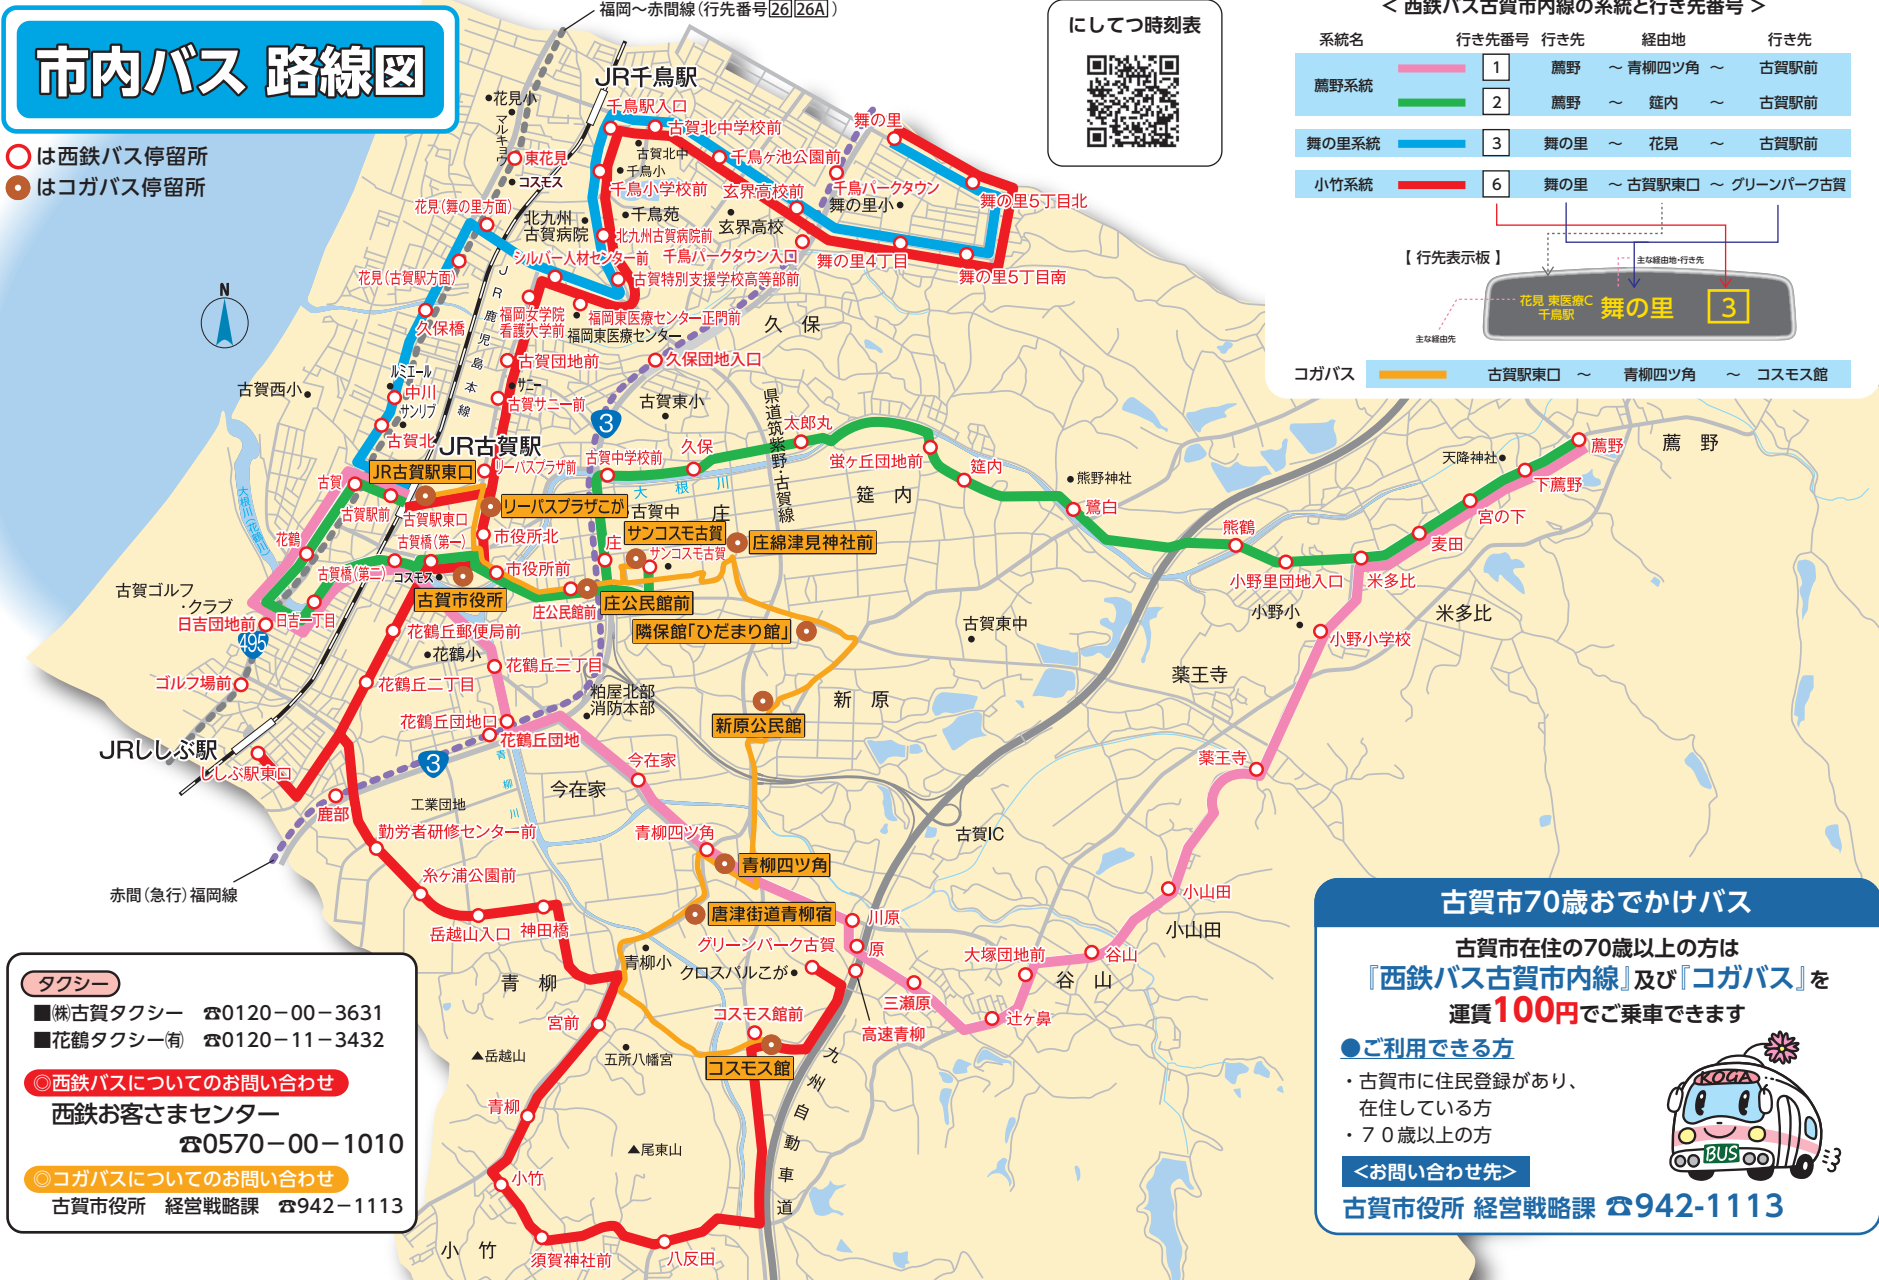

市内バス 路線図

○ は西鉄バス停留所
● はコガバス停留所

にしてつ時刻表

< 西鉄バス古賀市内線の系統と行き先番号 >

系統名	行き先番号	行き先	経由地	行き先
薦野系統	1	薦野	～ 青柳四ツ角	～ 古賀駅前
	2	薦野	～ 筵内	～ 古賀駅前
舞の里系統	3	舞の里	～ 花見	～ 古賀駅前
小竹系統	6	舞の里	～ 古賀駅東口	～ グリーンパーク古賀

【行先表示板】

コガバス 古賀駅東口 ～ 青柳四ツ角 ～ コスモス館

タクシー

- 株古賀タクシー ☎0120-00-3631
- 花鶴タクシー(有) ☎0120-11-3432

◎ 西鉄バスについてのお問い合わせ
西鉄お客さまセンター
☎0570-00-1010

◎ コガバスについてのお問い合わせ
古賀市役所 経営戦略課 ☎942-1113

古賀市70歳おでかけバス

古賀市在住の70歳以上の方は
『西鉄バス古賀市内線』及び『コガバス』を
運賃**100円**でご乗車できます